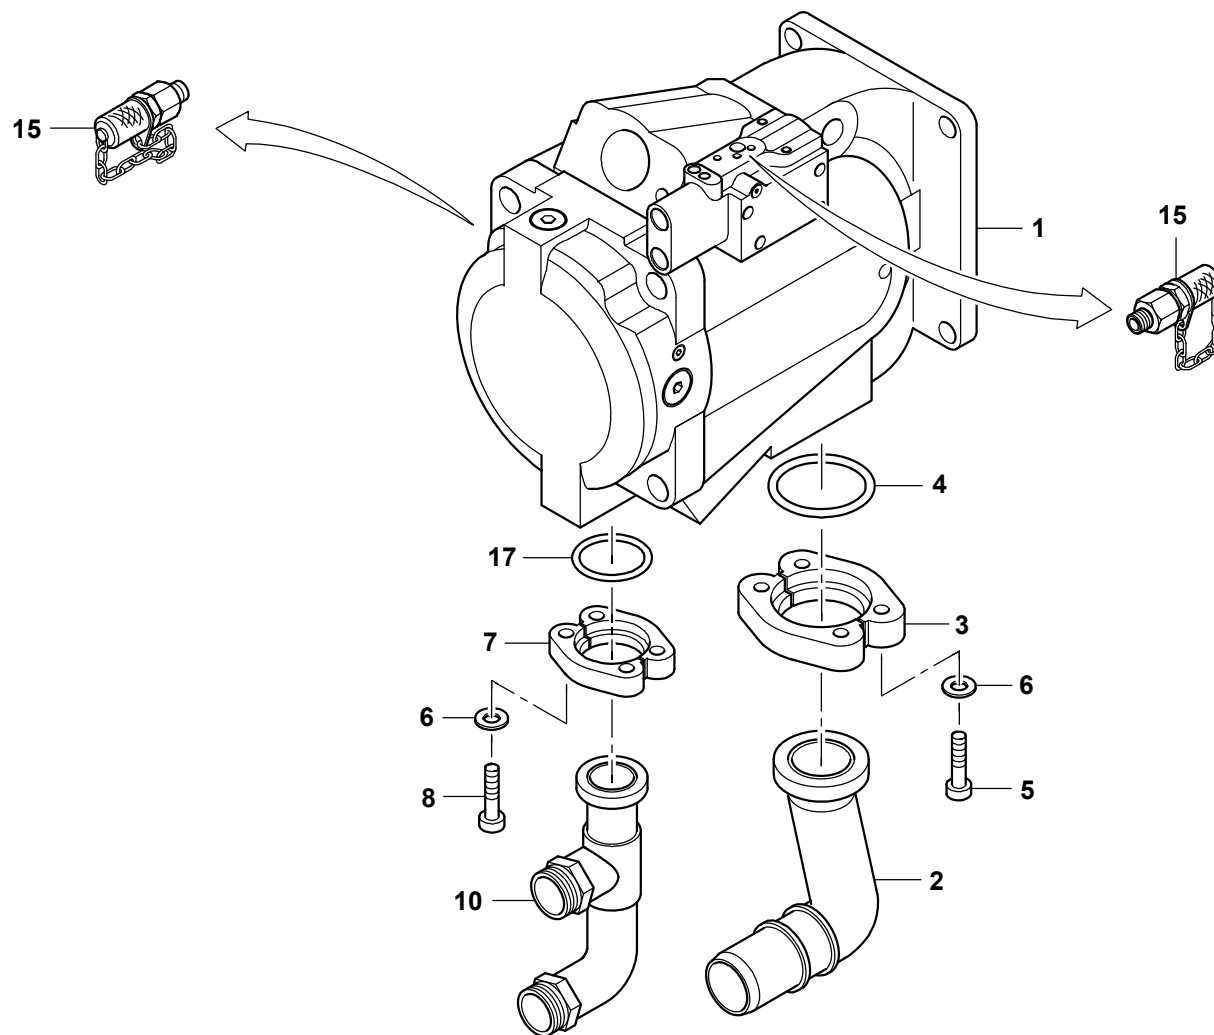

GROVEHAUPTPUMPE VORMONTAGE
MAIN PUMPBILDTADEL
PICTORIAL DISPLAY**GMK3060**

02.18

4192193-ETL C

1/2

GROVEHAUPTPUMPE VORMONTAGE
MAIN PUMPBILDTADEL
PICTORIAL DISPLAY**GMK3060**

02.18

4192193-ETL C

2/2